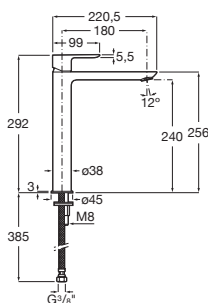

## CALA

Baterie lavoar cu pipă înaltă, aerator și racorduri flexibile; fără ventil, tehnologie Cold Start, înălțime XL

PRE (FĂRĂ TVA) (FĂRĂ TVA)

954,00 LEI

## CARACTERISTICI

Economie de apă și de energie

Filet racord apă: 3/8"

Finisaj: Crom

Furtunuri de alimentare flexibile incluse

Locație de aplicare: Lavoar

Mounting type: Montat pe margine

Tip mixer: Cu monocomandă

## Cala

Un corp cilindric i subire de doar 38 mm i un mâner dreptunghiular plat, în perfectă armonie cu forma pipei, sunt esena designului Cala. Combinaia fundamentală de elemente vizuale pentru a crea cele mai bune proporii i cel mai bun stil. Această colecie cuprinzătoare include o gamă largă de baterii de lavoar, cadă, du i bideu.